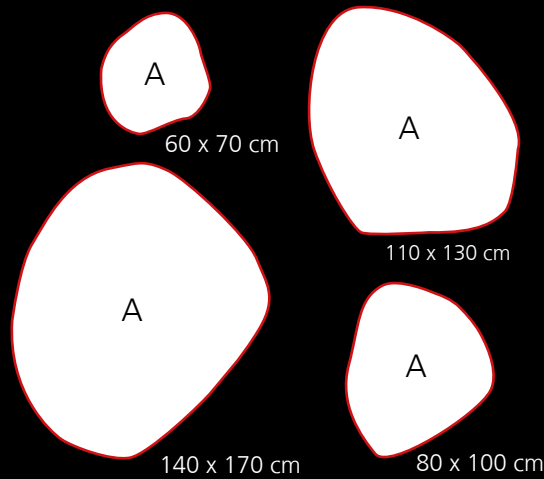

Tile Quatro

Ø 175 cm
Ø 200 cm
Ø 225 cm
Ø 250 cm
Ø 275 cm
Ø 300 cm
Ø 325 cm
Ø 350 cm

Fraster Puzzle

Puzzle Duo

140 x 200 cm
170 x 240 cm
200 x 290 cm
230 x 330 cm
260 x 370 cm

Puzzle Duo

170 x 170 cm
200 x 200 cm
230 x 230 cm
260 x 260 cm

Puzzle Trio

170 x 240 cm
200 x 290 cm
230 x 330 cm
260 x 370 cm

Puzzle Trio

170 x 170 cm
200 x 200 cm
230 x 230 cm
260 x 260 cm

Fraster Strips

(170 x 240)

140 x 200 cm
170 x 240 cm
200 x 290 cm
230 x 330 cm
260 x 370 cm

Fraster Pebble

Fraster MiniChess

135 x 195 cm
165 x 255 cm
195 x 315 cm
225 x 345 cm
255 x 375 cm

165 x 165 cm
195 x 195 cm
225 x 225 cm
255 x 255 cm

Ordering of felt rugs: Bestilling af felt tæpper:

1. Choose size
Vælg størrelse

Width x length in cm
Bredde x længde i cm

2. Choose design
Vælg mønster

Tiles

Puzzle

Strips

MiniChess

Pebble

3. Choose colour for each design part
Vælg farve på hver mønsterdel