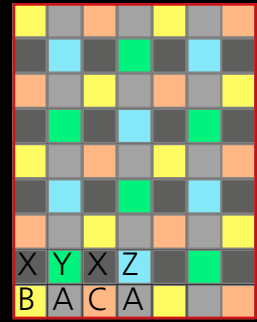

Tile Quatro

Ø 175 cm
Ø 200 cm
Ø 225 cm
Ø 250 cm
Ø 275 cm
Ø 300 cm
Ø 325 cm
Ø 350 cm

Fraster Puzzle

Puzzle Duo

140 x 200 cm
170 x 240 cm
200 x 290 cm
230 x 330 cm
260 x 370 cm

Puzzle Duo

170 x 170 cm
200 x 200 cm
230 x 230 cm
260 x 260 cm

Puzzle Trio

170 x 240 cm
200 x 290 cm
230 x 330 cm
260 x 370 cm

Puzzle Trio

170 x 170 cm
200 x 200 cm
230 x 230 cm
260 x 260 cm

Fraster Strips

(170 x 240)

140 x 200 cm
170 x 240 cm
200 x 290 cm
230 x 330 cm
260 x 370 cm

Fraster Pebble

Fraster MiniChess

135 x 195 cm
165 x 255 cm
195 x 315 cm
225 x 345 cm
255 x 375 cm

165 x 165 cm
195 x 195 cm
225 x 225 cm
255 x 255 cm

Ordering of felt rugs: Bestilling af felt tæpper:

1. Choose size
Vælg størrelse

Width x length in cm
Bredde x længde i cm

2. Choose design
Vælg mønster

Tiles

Puzzle

Strips

MiniChess

Pebble

3. Choose colour for each design part
Vælg farve på hver mønsterdel